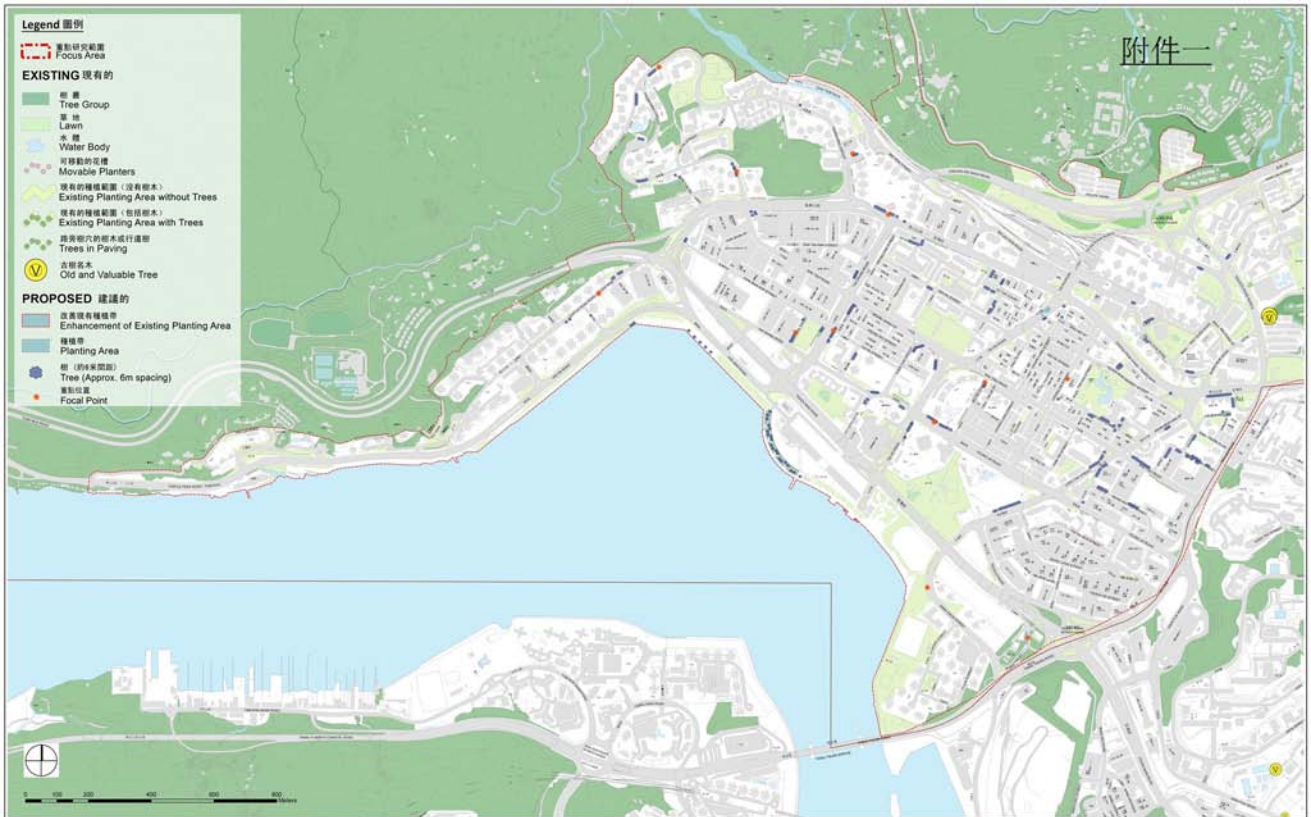

Legend 圖例

重點研究範圍
Focus Area

EXISTING 現有的

- 樹 叢
Tree Group
- 草地
Lawn
- 水 體
Water Body
- 可移動的花槽
Movable Planters
- 現有的種植範圍 (沒有樹木)
Existing Planting Area without Trees
- 現有的種植範圍 (包括樹木)
Existing Planting Area with Trees
- 原有樹木的樹木或行道樹
Trees in Paving
- 古樹名木
Old and Valuable Tree

PROPOSED 建議的

- 改善現有種植帶
Enhancement of Existing Planting Area
- 種植帶
Planting Area
- 樹 (約6米間距)
Tree (Approx. 6m spacing)
- 重點位置
Focal Point

Legend 圖例

-  重點研究範圍
Focus Area
- EXISTING 現有的**
-  樹叢
Tree Group
-  草地
Lawn
-  水體
Water Body
-  可移動的花槽
Movable Planters
-  現有的種植範圍 (沒有樹木)
Existing Planting Area without Trees
-  現有的種植範圍 (包括樹木)
Existing Planting Area with Trees
-  路旁樹穴的樹木或行道樹
Trees in Paving
-  古樹或名木
Old and Valuable Tree
- PROPOSED 建議的**
-  改善現有種植帶
Enhancement of Existing Planting Area
-  種植帶
Planting Area
-  樹 (約8米間距)
Tree (Approx. 6m spacing)
-  重點位置
Focal Point

Legend 圖例

重點研究範圍
Focus Area

EXISTING 現有的

- 樹叢
Tree Group
- 草地
Lawn
- 水體
Water Body
- 可移動的花壇
Movable Planters
- 現有的種植範圍 (沒有樹木)
Existing Planting Area without Trees
- 現有的種植範圍 (包括樹木)
Existing Planting Area with Trees
- 路旁樹穴的樹木進行遷樹
Trees in Paving
- 古樹名木
Old and Valuable Tree

PROPOSED 建議的

- 改善現有種植帶
Enhancement of Existing Planting Area
- 種植帶
Planting Area
- 樹 (約6米間距)
Tree (Approx. 6m spacing)
- 重點位置
Focal Point